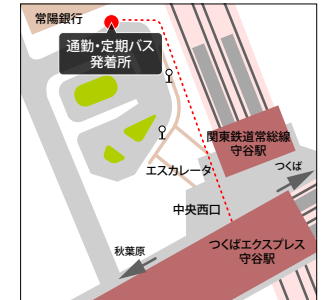

アクセスマップ

Canyon Ecology Industryの通勤・定期バス [約 45 分]

時間	会社発	守谷駅発
6		6:53
7		
8	8:00	
9		9:10
10	10:05	
11		11:07
12	12:15	
13		
14		14:07
15	15:10	
16	16:55	16:00
17		17:50
18		
19	19:05	

つくばエクスプレス 守谷駅 (西口) から

当社にご用件がある方のみのご利用可となります。

タクシー [約 40 分]

関東鉄道常総線 水海道駅から

タクシー [約 30 分]

東武アーバンパーク ライン 愛宕駅から

タクシー [約 40 分]

クルマで直接

常磐自動車道 谷和原インター→国道 294 号線→国道 354 号線を
坂東市方面へ [谷和原インターより約 30 分]

圏央道 [坂東インターより約 10 分]